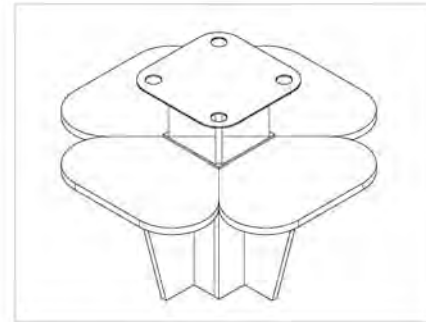

ENF-TA2020TR : 20"P. X 20"L. X 10"H.

Optez pour notre tablette surélevée permettant de gagner de l'espace pour vos accessoires de bricolage.

Note : Nous personnalisons cette option en fonction de vos besoins. N'hésitez pas à nous consulter.