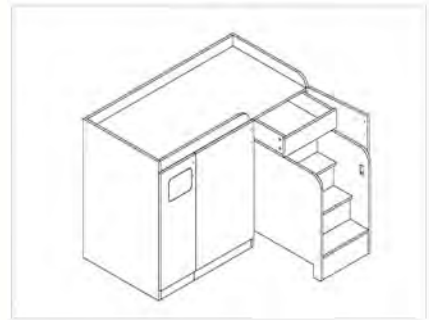

**ENF-PR234252M** : 22-5/8"P. X 42"L. X 52-1/2"H.

**ENF-PR234852** : 22-5/8"P. X 42"L. X 52"H.

**ENF-PR234852M** : 22-5/8"P. X 42"L. X 52-1/2"H.

## Pouponnières

**ENF-TL254839** : 25"P. X 48"L. X 39"H.

**ENF-TL254839M** : 25"P. X 48"L. X 39"H. (MOBILE)

Avec marches intégrées au meuble, tiroir au-dessus de la marche supérieure, divisions amovibles pour agencement, selon vos besoins, porte munie d'une trappe d'accès à la poubelle. Peut être fixe au sol ou sur roulettes.

**ENF-TL246239** : 24"P. X 62-1/2"L. X 39"H.

Dim. Table : 24"p. x 36-1/2"L. x 39"h.

Dim. Marche : 24"p. x 26"L. x 31-1/2"h.

(peut aussi être vendu séparément)

Avec marches permettant à la fois l'accès à la table à langer et au comptoir, portes d'accès sécurisées par un loquet, trois tiroirs intégrés et divisions amovibles pour agencement, selon vos besoins.