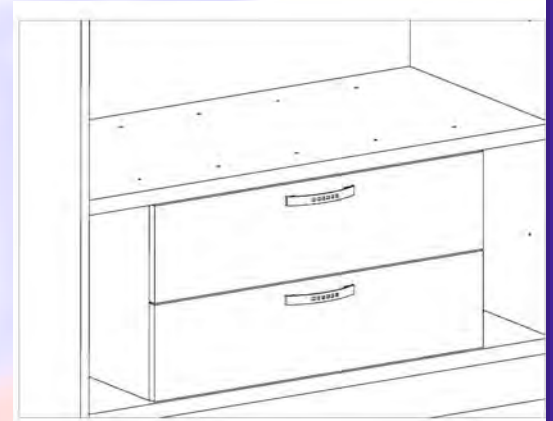

## Option tiroir, largeur de 24" ou 30"

**VEB-TI...0616** : 16-1/2"P. X 6"H.  
(Pour bibliothèque 18")

- 24"
- 30"

**VEB-TI...0618** : 18-1/2"P. X 6"H.  
(Pour bibliothèque 20")

- 24"
- 30"

**VEB-TI...0622** : 22-1/2"P X 6"H.  
(Pour bibliothèque 24")

- 24"
- 30"

**VEB-TI2...0616** : 16-1/2"P. X 6"H.  
(Pour bibliothèque 18")

- 24"
- 30"

**VEB-TI2...0618** : 18-1/2"P. X 6"H.  
(Pour bibliothèque 20")

- 24"
- 30"

**VEB-TI2...0622** : 22-1/2"P X 6"H.  
(Pour bibliothèque 24")

- 24"
- 30"

**VEB-TI...1216** : 16-1/2"P. X 12"H.  
(Pour bibliothèque 18")

- 24"
- 30"

**VEB-TI...1218** : 18-1/2"P. X 12"H.  
(Pour bibliothèque 20")

- 24"
- 30"

**VEB-TI...1222** : 22-1/2"P X 12"H.  
(Pour bibliothèque 24")