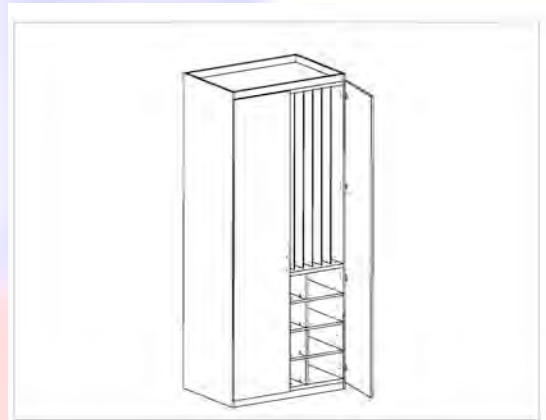

## Utilitaires

**ENF-VS204266** : 20"P. X 42"L. X 66"H.

Meuble vestiaire 3 sections, 3 crochets par section, tablettes et crochets ajustables en hauteur afin de s'adapter aux vêtements.

Base servant de siège à l'enfant; entre le siège et l'arrière du vestiaire, espace permettant de suspendre les jambières afin qu'elles s'égouttent et sèchent facilement, sans rétention d'humidité.

**Note :**

Nous personnalisons nos vestiaires en fonction de vos besoins. N'hésitez pas à nous consulter.

**ENF-AM253684** : 25"P. X 36"L. X 84"H.

Meuble de rangement pour 12 matelas ainsi que 12 cases avec divisions amovibles permettant le rangement des objets personnels de chacun des enfants.

**Note : Nous personnalisons nos armoires en fonction de vos besoins. N'hésitez pas à nous consulter.**

**ENF-MR153835** : 15"P. X 38"L. X 35"H.

Meuble de rangement combiné à des marches permettant l'accès à l'évier, etc.