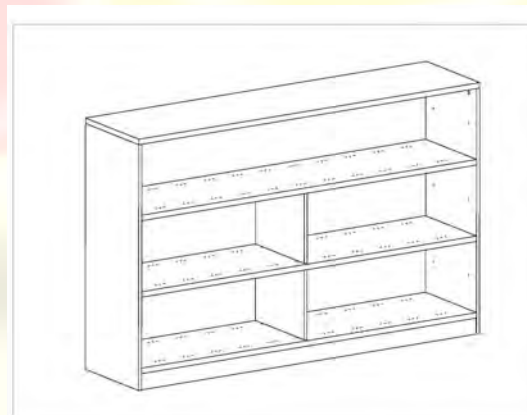

## Crédences Versa-Blok

**VEB-CR...6246** : 61-7/8"L. X 46-1/2"H.

- 18"
- 20"
- 24"

**VEB-CR...7432** : 73-7/8"L. X 32-1/2"H.

- 18"
- 20"
- 24"

**VEB-CR...7446** : 71-1/2"L. X 46-1/2"H.

- 18"
- 20"
- 24"