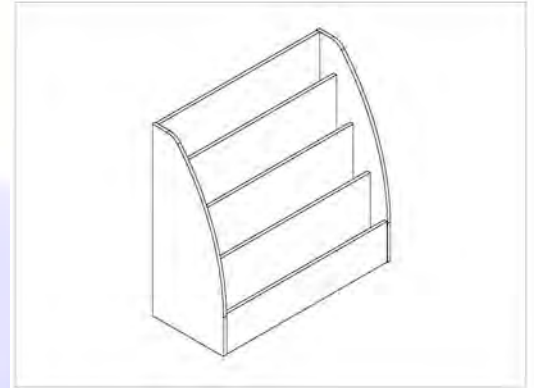

Porte-revues Enfantino

Porte-revues fixes et mobiles (Option "M")
(Autres dimensions disponibles, sur demande)

ENF-PR153636 : 15-3/8"P. X 36"L. X 36"H.

ENF-PR154236 : 15-3/8"P. X 42"L. X 36"H.

ENF-PR154836 : 15-3/8"P. X 42"L. X 36"H.