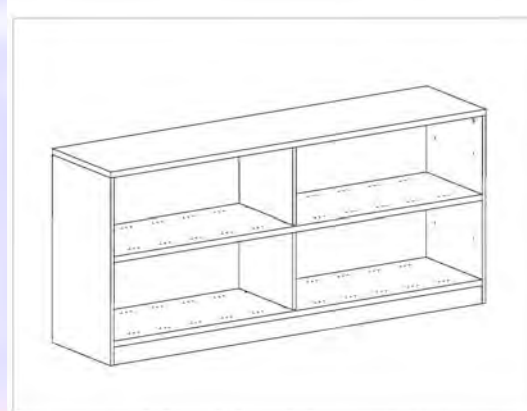

## Crédences Versa-Blok

**VEB-CR...6246** : 61-7/8"L. X 46-1/2"H.

- 18"
- 20"
- 24"

**VEB-CR...7432** : 73-7/8"L. X 32-1/2"H.

- 18"
- 20"
- 24"

**VEB-CR...7446** : 71-1/2"L. X 46-1/2"H.

- 18"
- 20"
- 24"