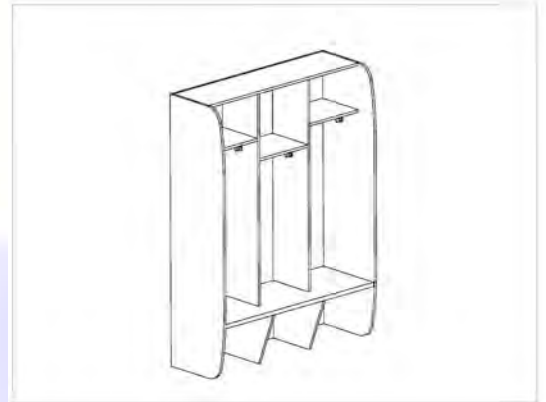

Utilitaires

ENF-VS204266 : 20"P. X 42"L. X 66"H.

Meuble vestiaire 3 sections, 3 crochets par section, tablettes et crochets ajustables en hauteur afin de s'adapter aux vêtements.

Base servant de siège à l'enfant; entre le siège et l'arrière du vestiaire, espace permettant de suspendre les jambières afin qu'elles s'égouttent et sèchent facilement, sans rétention d'humidité.

Note :

Nous personnalisons nos vestiaires en fonction de vos besoins. N'hésitez pas à nous consulter.