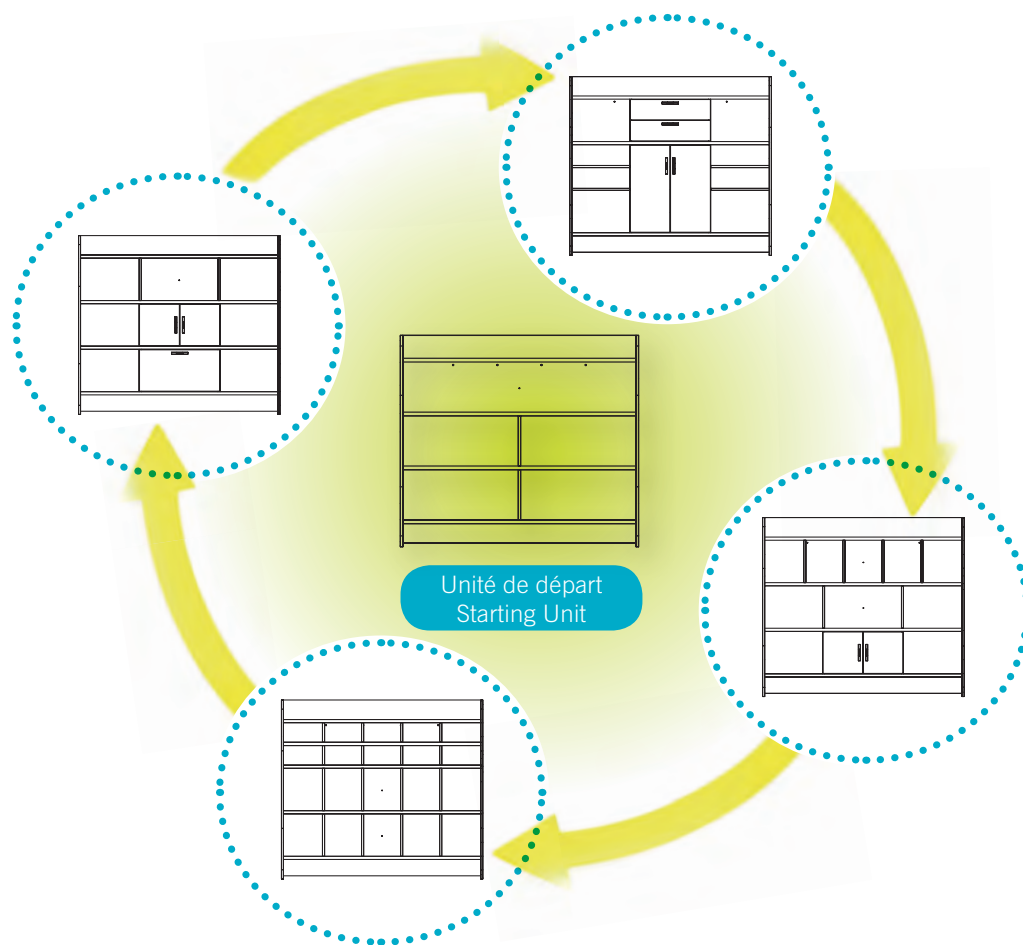

Un concept évolutif !

ENFANTINO, est un concept évolutif qui vous offre un large éventail de possibilités. Grâce à ses différentes options, vous pourrez enlever ou ajouter des espaces, des tiroirs ou encore des portes afin de suivre l'évolution de vos besoins.

Gagnez de l'espace au sol en les suspendant au mur avec notre barre d'accrochage décorative et sécuritaire ou encore, dos à dos afin de créer deux aires de jeux distinctes.

Nul besoin de se procurer un nouveau meuble, il suffit d'ajouter l'option qui complera vos besoins.

Evolutionary Concept !

ENFANTINO, an evolutionary concept offering unlimited possibilities, addition of dividers, shelves, drawers as well as doors all to simplify your growing needs.

Increase floor space by simply hanging units from the wall using our decorative and safe wall bar or simply place units back to back creating two distinct play areas.

No need to order a new unit. Simply order the desired option!

Pour plus d'information / More information:

Téléphone/Phone: 450-772-5568 • 1-877-772-5568

Télécopieur/Fax: 450-772-2245 • info@gmoduleconcept.com

www.gmoduleconcept.com

Financement AccordD disponible
Financing available with

Une exclusivité de / Exclusive from

G MODULE CONCEPT

Meubles multifonctions
Multifunction furniture